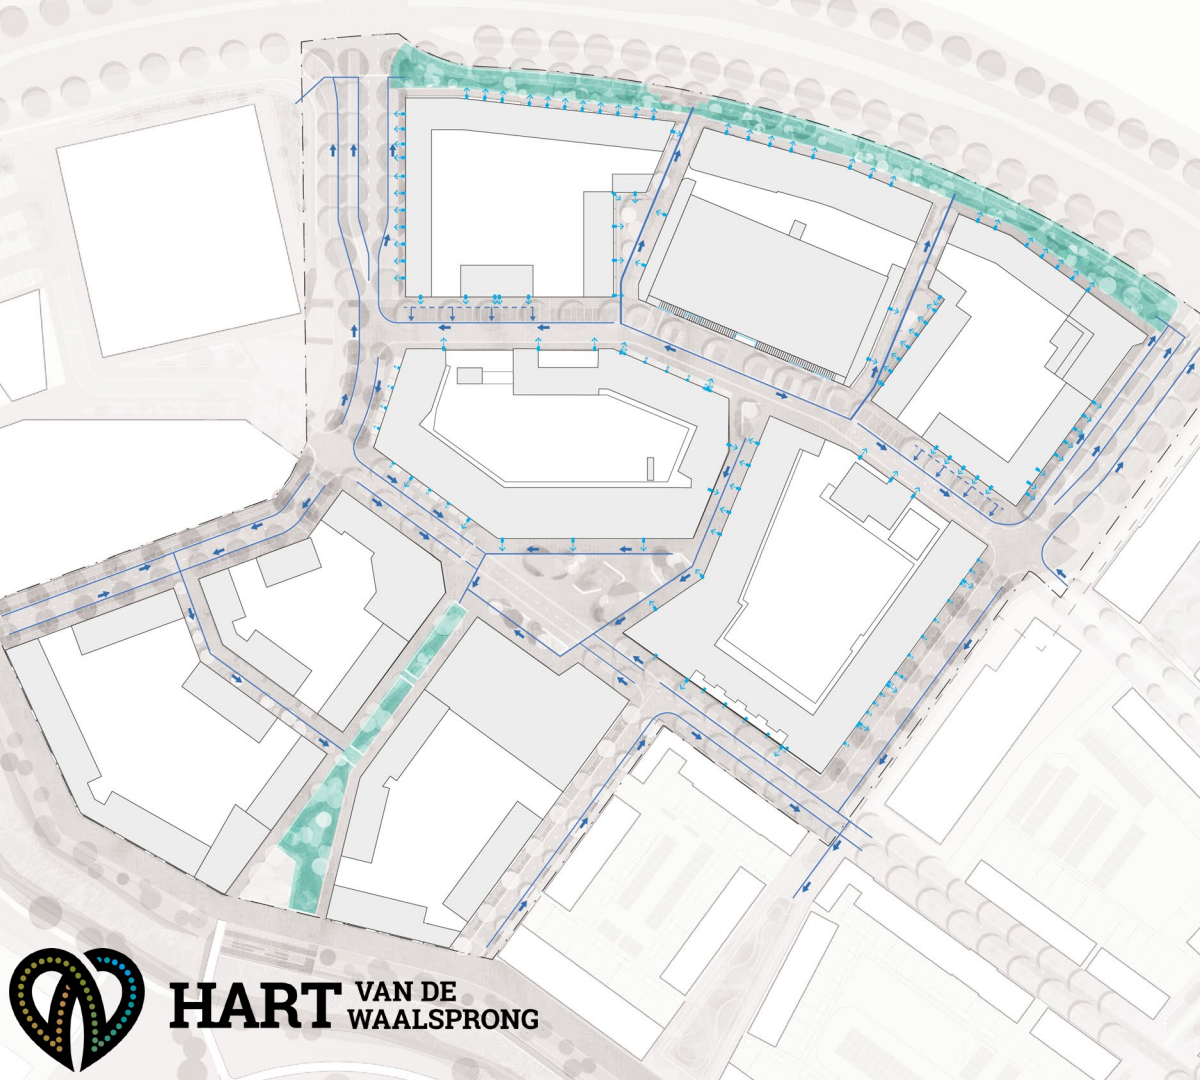

Troitoirs / voetgangersgebied

Waalformaat 85

Referentie

Rijbaan/
voetgangersgebied

Lingeformaat 80/80

Plein, terraszone

Halfverharding
Grau wacke

Hofjes en pad Graaf
Alardsingel

Grasbetontegels

Hofjes (naar
woningen)

Megategel

HART VAN DE
WAALSPRONG

HEMELWATERAFVOER IN OPENBARE RUIMTE

REGENTEGELS

ROOSTERGOTEN

Grate gutters as a recognizable element in public space

Inspiratie voor een mogelijk patroon voor de roostergoten

HART VAN DE WAALSPRONG

BOOMSOORTEN

ITALIESTRAAT / M. VAN MECHELENWEG

Westerse netelboom

Boomhazelaar

Fastigiata Turkish hazel

VOORSTRAAT