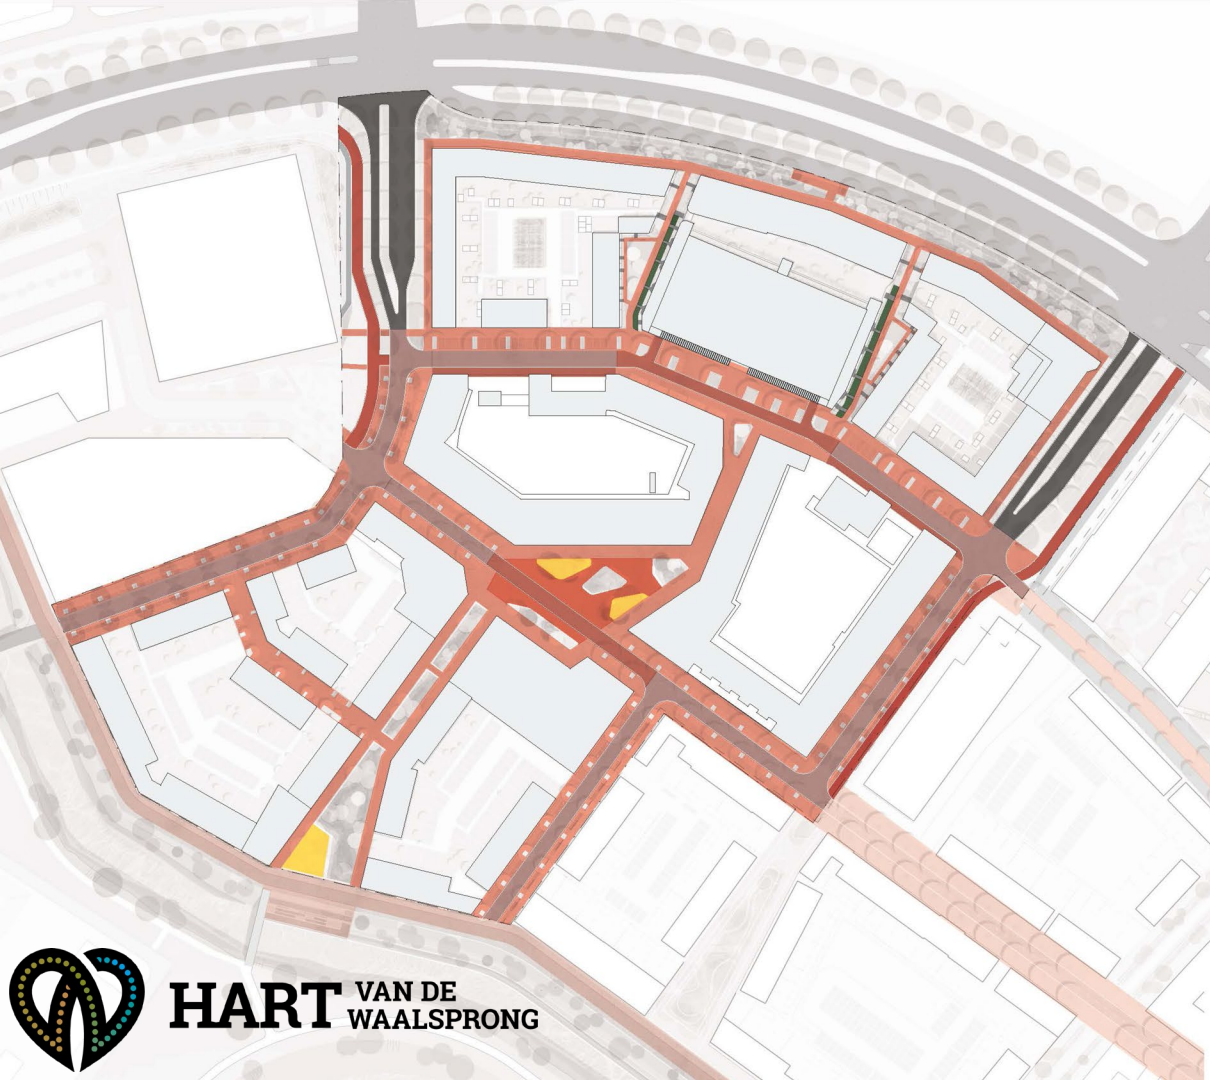

ONTSLUITINGSSTRUCTUUR

-  Gemotoriseerd verkeer
-  Busbaan
-  Fietsstraat (auto te gast)

HART VAN DE WAALSPRONG

VERHARDING

Hoofdrijbaan

Asfalt

Fietspad

Rood asfalt

Troitoirs / voetgangersgebied

Waalformaat 85

Referentie

Rijbaan/
voetgangersgebied

Lingeformaat 80/80

Plein, terraszone

Halfverharding
Grau wacke

Hofjes en pad Graaf
Alardsingel