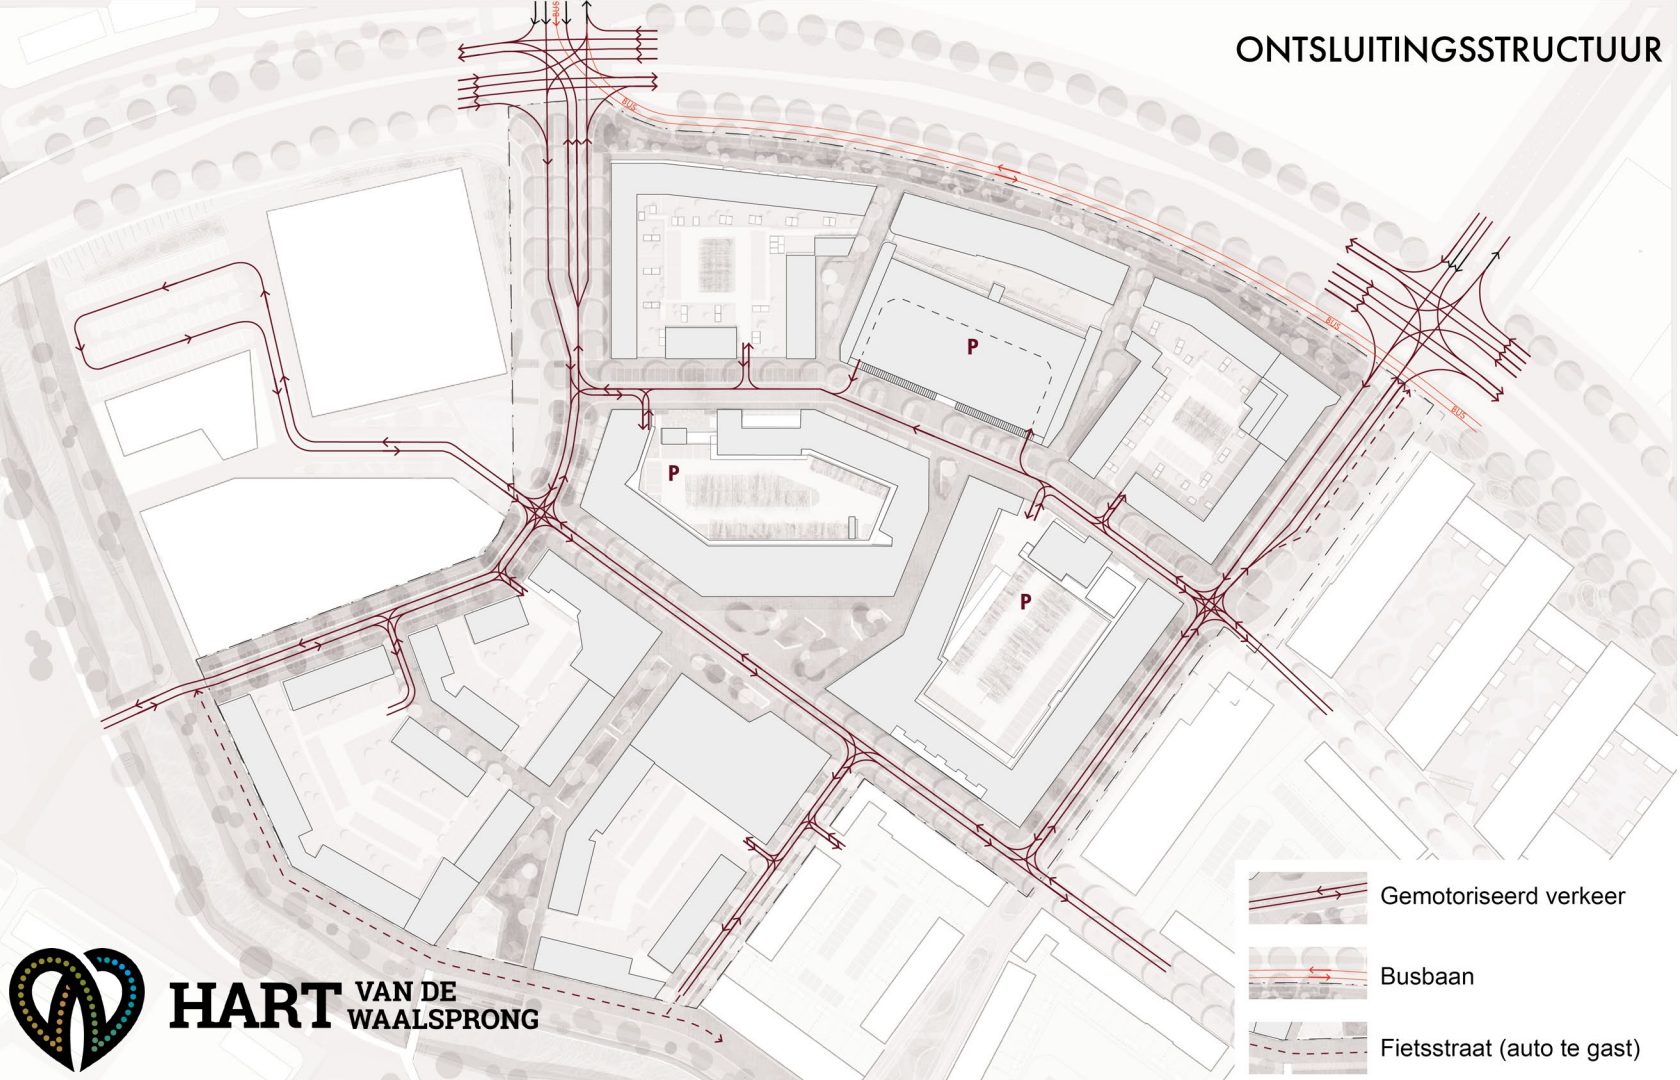

WEBINAR

HART VAN DE WAALSPRONG

WOENSDAG 2 DECEMBER

OPENBARE RUIMTE

HART VAN DE
WAALSPRONG

HART VAN DE WAALSPRONG

HART VAN DE
WAALSPRONG

HART VAN DE
WAALSPRONG

ONTSLUITINGSSTRUCTUUR

-  Gemotoriseerd verkeer
-  Busbaan
-  Fietsstraat (auto te gast)

HART VAN DE WAALSPRONG

VERHARDING

Hoofdrijbaan

Asfalt

Fietspad

Rood asfalt