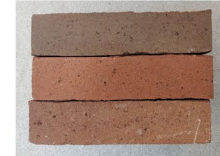

Troitoirs / voetgangersgebied

Waalformaat 85