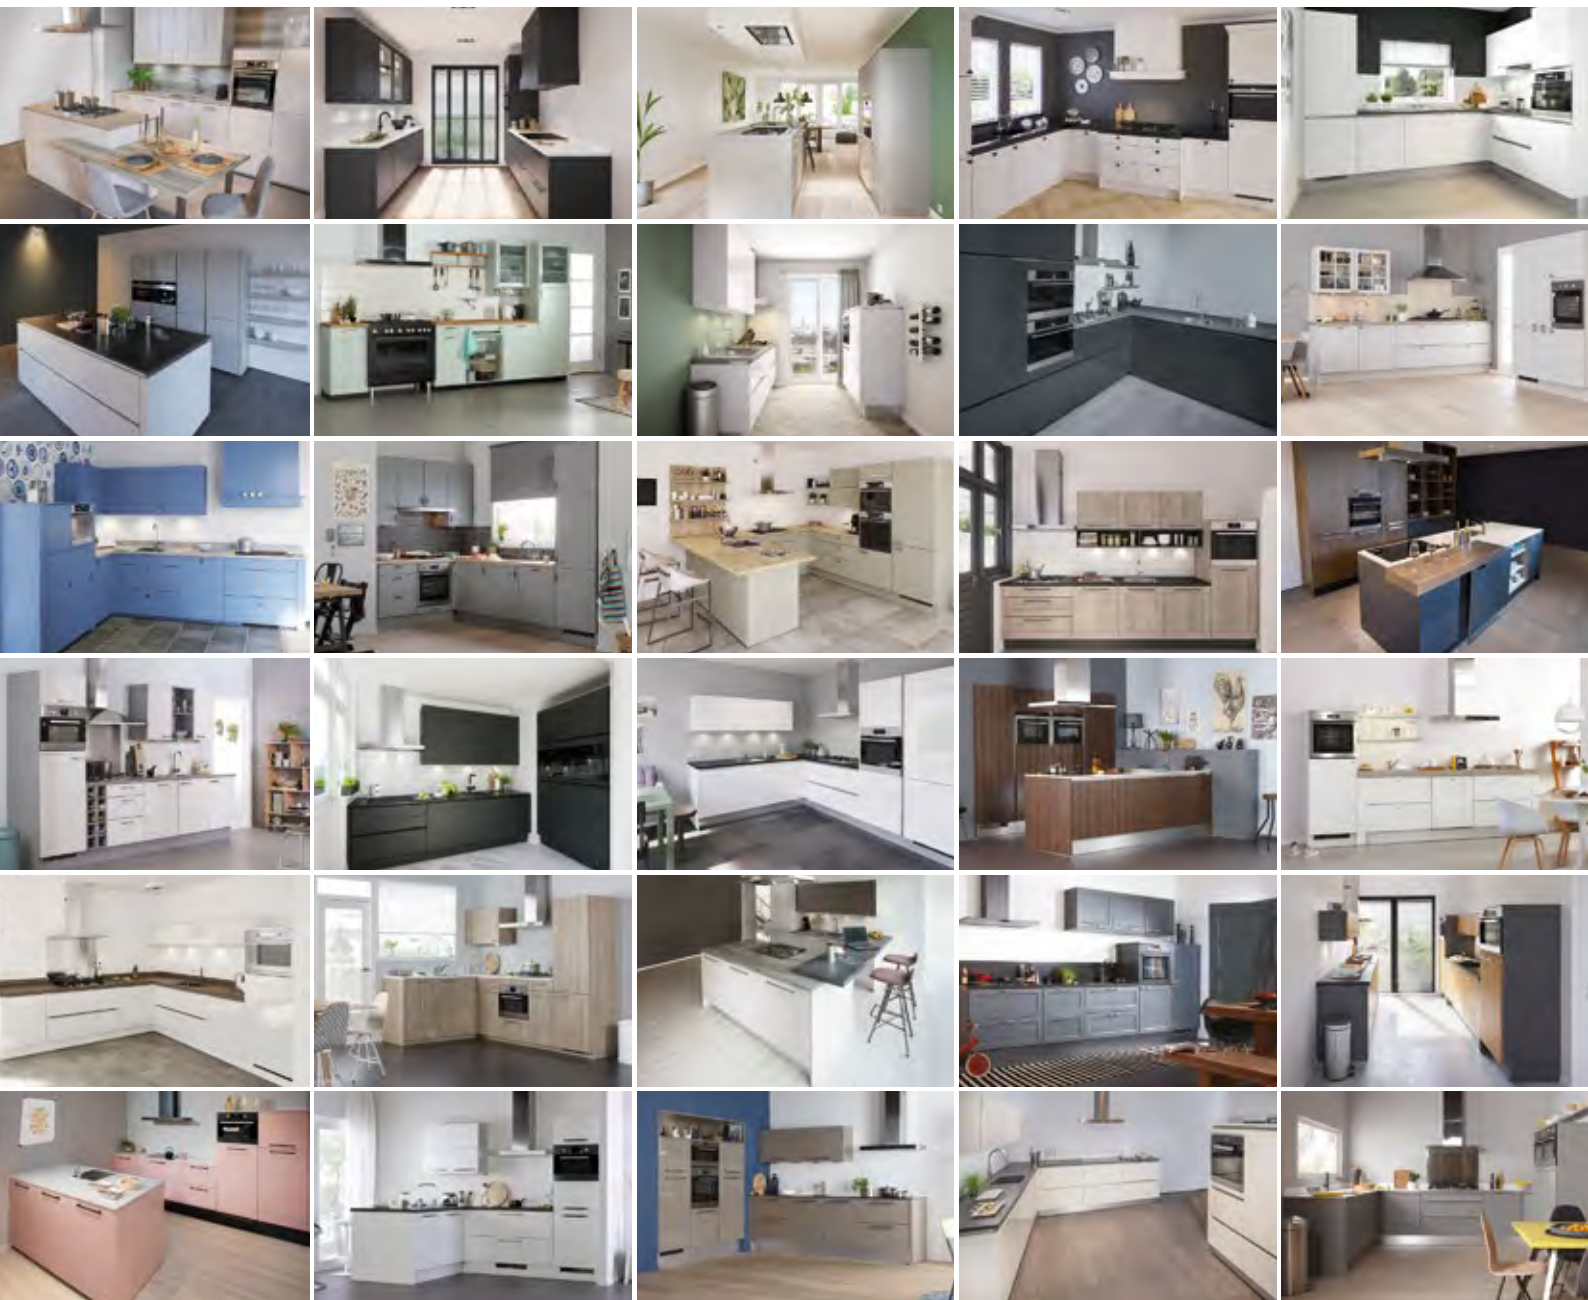

Grohe eenhendel kraan chroom

De mogelijkheden zijn oneindig

Bruynzeel Maxilijn

Functioneel, ergonomisch én mooi

Door een moderne lage plint hebben de Maxilijn keukenkasten 20% meer opbergruimte dan de reguliere kasten uit ons assortiment. Dit maakt het plaatsen van een extra lade of legplank mogelijk. Zo creëer je 20% meer opbergruimte.