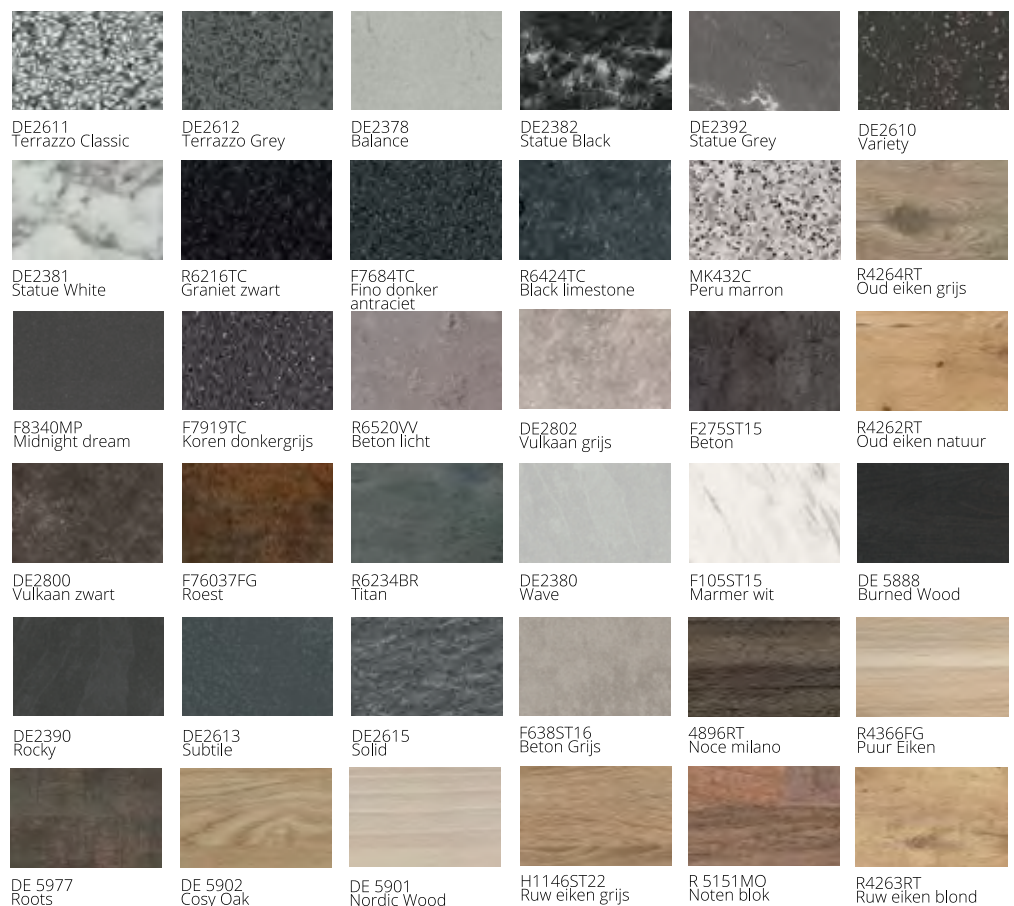

Kleurkeuze voor kunststof werkblad